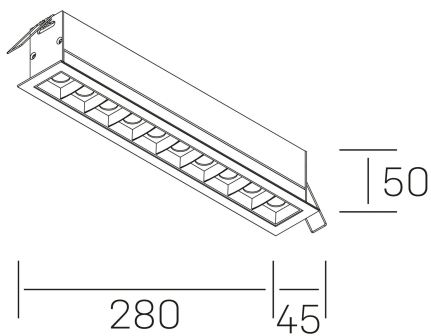

## GENERAL DETAILS

INSTALACIÓN	recessed with frame
COLOR EXT-INT	Black-White
DIRECCIÓN DE LA LUZ	Fixed
ÁNGULO DEL HAZ DE LUZ	15º
INT-EXT ESTANQUEIDAD	IP20/23
MATERIAL	Aluminum
RESISTENCIA MECÁNICA	IK 6
USO	Indoor
GARANTÍA	5 years

## GENERAL DIMENSIONS

DIMENSIÓN	.05 (280x45mm)
AGUJERO DE CORTE	273x37 mm
DIMENSIONES DE EMBALAJE	325 × 80 × 85 mm
PESO NETO	60

\*Please might expect a max. 15% figure reduction in finishes other than white