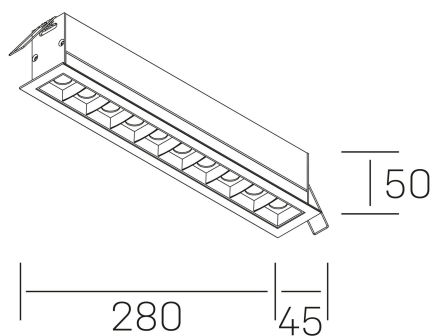

nses

K51300.05.RF.WH-BK.15.ST.9.30.D1

GENERAL DETAILS

INSTALACIÓN	recessed with frame
COLOR EXT-INT	Black-White
DIRECCIÓN DE LA LUZ	Fixed
ÁNGULO DEL HAZ DE LUZ	15º
INT-EXT ESTANQUEIDAD	IP20/23
MATERIAL	Aluminum
RESISTENCIA MECÁNICA	IK 6
USO	Indoor
GARANTÍA	5 years

ELECTRICAL DETAILS

FUENTE DE LUZ	LED
POTENCIA	20 W
TEMPERATURA DE COLOR	3000K
FLUJO LUMÍNICO	1530 Lm
EFICIENCIA LUMÍNICA	73 Lm/W
DIMABLE	1.10v
DRIVER	Remote
CLASE DE SEGURIDAD	II
ÍNDICE DE REPRODUCCIÓN CROMÁTICA	CRI>90
TENSIÓN	220-240 V
CORRIENTE	600 mA
VIDA UTIL	50.000 h

GENERAL DIMENSIONS

DIMENSIÓN	.05 (280x45mm)
AGUJERO DE CORTE	273x37 mm
DIMENSIONES DE EMBALAJE	325 × 80 × 85 mm
PESO NETO	60

*Please might expect a max. 15% figure reduction in finishes other than white