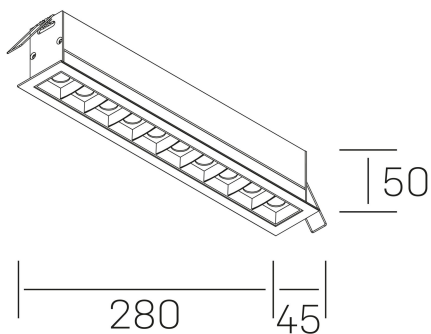

nses

K51300.05.RF.WH-BK.15.ST.9.27.D1

GENERAL DETAILS

INSTALACIÓN	recessed with frame
COLOR EXT-INT	Black-White
DIRECCIÓN DE LA LUZ	Fixed
ÁNGULO DEL HAZ DE LUZ	15º
INT-EXT ESTANQUEIDAD	IP20/23
MATERIAL	Aluminum
RESISTENCIA MECÁNICA	IK 6
USO	Indoor
GARANTÍA	5 years

ELECTRICAL DETAILS

FUENTE DE LUZ	LED
POTENCIA	20 W
TEMPERATURA DE COLOR	2700K
FLUJO LUMÍNICO	1430 Lm
EFICIENCIA LUMÍNICA	68 Lm/W
DIMABLE	1.10v
DRIVER	Remote
CLASE DE SEGURIDAD	II
ÍNDICE DE REPRODUCCIÓN CROMÁTICA	CRI>90
TENSIÓN	220-240 V
CORRIENTE	600 mA
VIDA UTIL	50.000 h

GENERAL DIMENSIONS

DIMENSIÓN	.05 (280x45mm)
AGUJERO DE CORTE	273x37 mm
DIMENSIONES DE EMBALAJE	325 × 80 × 85 mm
PESO NETO	60

*Please might expect a max. 15% figure reduction in finishes other than white