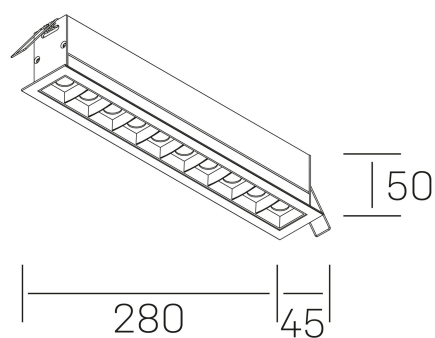

## GENERAL DETAILS

INSTALACIÓN	recessed with frame
COLOR EXT-INT	Black-Black
DIRECCIÓN DE LA LUZ	Fixed
ÁNGULO DEL HAZ DE LUZ	30º
INT-EXT ESTANQUEIDAD	IP20/23
MATERIAL	Aluminum
RESISTENCIA MECÁNICA	IK 6
USO	Indoor
GARANTÍA	5 years

## GENERAL DIMENSIONS

DIMENSIÓN	.05 (280x45mm)
AGUJERO DE CORTE	273x37 mm
DIMENSIONES DE EMBALAJE	325 × 80 × 85 mm
PESO NETO	60

\*Please might expect a max. 15% figure reduction in finishes other than white