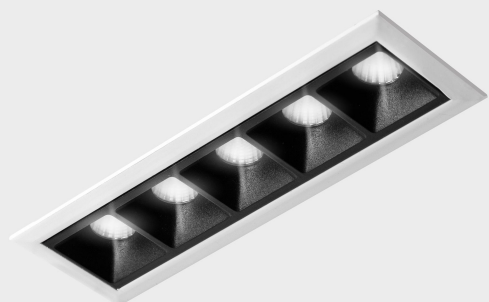

GENERAL DETAILS

INSTALACIÓN	recessed with frame
COLOR EXT-INT	Black-White
DIRECCIÓN DE LA LUZ	Fixed
ÁNGULO DEL HAZ DE LUZ	45º
INT-EXT ESTANQUEIDAD	IP20/23
MATERIAL	Aluminum
RESISTENCIA MECÁNICA	IK 6
USO	Indoor
GARANTÍA	5 years

ELECTRICAL DETAILS

FUENTE DE LUZ	LED
POTENCIA	10W
TEMPERATURA DE COLOR	4000K
FLUJO LUMÍNICO	915 Lm
EFICIENCIA LUMÍNICA	76 Lm/W
DIMABLE	Push
DRIVER	Remote
CLASE DE SEGURIDAD	II
ÍNDICE DE REPRODUCCIÓN CROMÁTICA	CRI>90
TENSIÓN	220-240 V
CORRIENTE	700 mA
VIDA UTIL	50.000 h

GENERAL DIMENSIONS

DIMENSIÓN	.04 (147x45mm)
AGUJERO DE CORTE	140x37 mm
DIMENSIONES DE EMBALAJE	190 × 80 × 85 mm
PESO NETO	32

*Please might expect a max. 15% figure reduction in finishes other than white