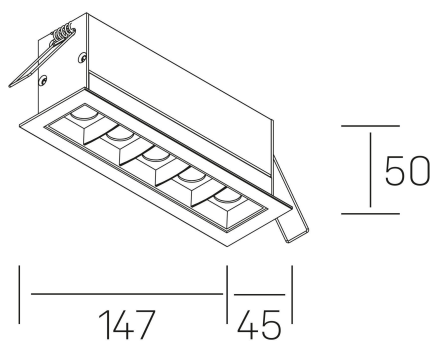

nses

K51300.04.RF.WH-BK.45.ST.9.40.PU