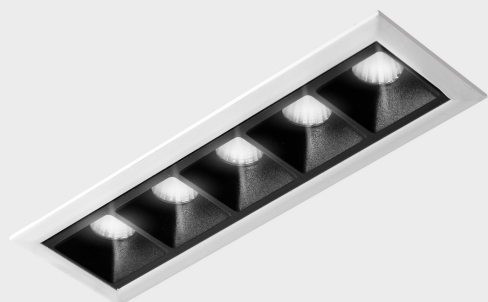

GENERAL DETAILS

INSTALACIÓN	recessed with frame
COLOR EXT-INT	Black-White
DIRECCIÓN DE LA LUZ	Fixed
ÁNGULO DEL HAZ DE LUZ	45º
INT-EXT ESTANQUEIDAD	IP20/23
MATERIAL	Aluminum
RESISTENCIA MECÁNICA	IK 6
USO	Indoor
GARANTÍA	5 years

ELECTRICAL DETAILS

FUENTE DE LUZ	LED
POTENCIA	10W
TEMPERATURA DE COLOR	4000K
FLUJO LUMÍNICO	915 Lm
EFICIENCIA LUMÍNICA	76 Lm/W
DIMABLE	DALI
DRIVER	Remote
CLASE DE SEGURIDAD	II
ÍNDICE DE REPRODUCCIÓN CROMÁTICA	CRI>90
TENSIÓN	220-240 V
CORRIENTE	700 mA
VIDA UTIL	50.000 h

GENERAL DIMENSIONS

DIMENSIÓN	.04 (147x45mm)
AGUJERO DE CORTE	140x37 mm
DIMENSIONES DE EMBALAJE	190 × 80 × 85 mm
PESO NETO	32

*Please might expect a max. 15% figure reduction in finishes other than white