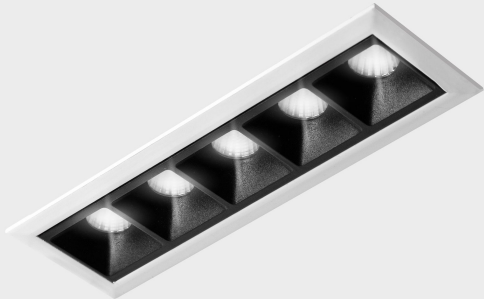

GENERAL DETAILS

INSTALACIÓN	recessed with frame
COLOR EXT-INT	Black-White
DIRECCIÓN DE LA LUZ	Fixed
ÁNGULO DEL HAZ DE LUZ	45º
INT-EXT ESTANQUEIDAD	IP20/23
MATERIAL	Aluminum
RESISTENCIA MECÁNICA	IK 6
USO	Indoor
GARANTÍA	5 years

ELECTRICAL DETAILS

FUENTE DE LUZ	LED
POTENCIA	10W
TEMPERATURA DE COLOR	3000K
FLUJO LUMÍNICO	875 Lm
EFICIENCIA LUMÍNICA	73 Lm/W
DIMABLE	No Dim
DRIVER	Remote
CLASE DE SEGURIDAD	II
ÍNDICE DE REPRODUCCIÓN CROMÁTICA	CRI>90
TENSIÓN	220-240 V
CORRIENTE	700 mA
VIDA UTIL	50.000 h

GENERAL DIMENSIONS

DIMENSIÓN	.04 (147x45mm)
AGUJERO DE CORTE	140x37 mm
DIMENSIONES DE EMBALAJE	190 × 80 × 85 mm
PESO NETO	32

*Please might expect a max. 15% figure reduction in finishes other than white