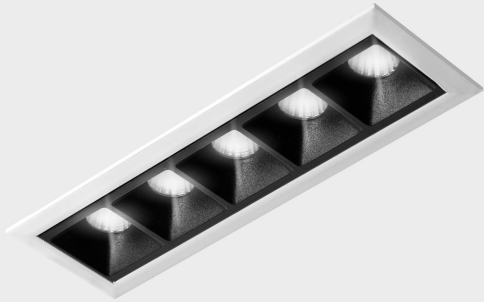

GENERAL DETAILS

INSTALACIÓN	recessed with frame
COLOR EXT-INT	Black-White
DIRECCIÓN DE LA LUZ	Fixed
ÁNGULO DEL HAZ DE LUZ	45º
INT-EXT ESTANQUEIDAD	IP20/23
MATERIAL	Aluminum
RESISTENCIA MECÁNICA	IK 6
USO	Indoor
GARANTÍA	5 years

ELECTRICAL DETAILS

FUENTE DE LUZ	LED
POTENCIA	10W
TEMPERATURA DE COLOR	2700K
FLUJO LUMÍNICO	835 Lm
EFICIENCIA LUMÍNICA	70 Lm/W
DIMABLE	No Dim
DRIVER	Remote
CLASE DE SEGURIDAD	II
ÍNDICE DE REPRODUCCIÓN CROMÁTICA	CRI>90
TENSIÓN	220-240 V
CORRIENTE	700 mA
VIDA UTIL	50.000 h

GENERAL DIMENSIONS

DIMENSIÓN	.04 (147x45mm)
AGUJERO DE CORTE	140x37 mm
DIMENSIONES DE EMBALAJE	190 × 80 × 85 mm
PESO NETO	32

*Please might expect a max. 15% figure reduction in finishes other than white