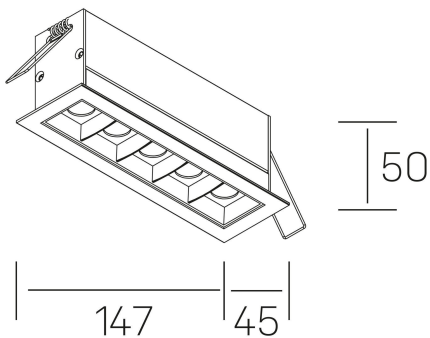

nses

K51300.04.RF.WH-BK.45.ST.9.27