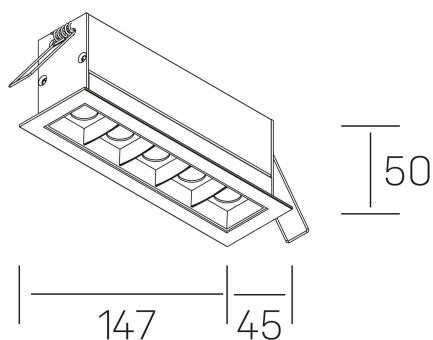

nses

K51300.04.RF.WH-BK.30.ST.9.40.PU