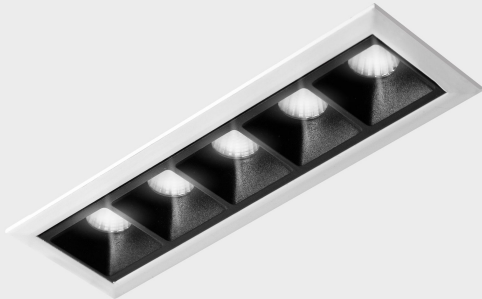

GENERAL DETAILS

INSTALACIÓN	recessed with frame
COLOR EXT-INT	Black-White
DIRECCIÓN DE LA LUZ	Fixed
ÁNGULO DEL HAZ DE LUZ	30º
INT-EXT ESTANQUEIDAD	IP20/23
MATERIAL	Aluminum
RESISTENCIA MECÁNICA	IK 6
USO	Indoor
GARANTÍA	5 years

ELECTRICAL DETAILS

FUENTE DE LUZ	LED
POTENCIA	10W
TEMPERATURA DE COLOR	4000K
FLUJO LUMÍNICO	915 Lm
EFICIENCIA LUMÍNICA	76 Lm/W
DIMABLE	No Dim
DRIVER	Remote
CLASE DE SEGURIDAD	II
ÍNDICE DE REPRODUCCIÓN CROMÁTICA	CRI>90
TENSIÓN	220-240 V
CORRIENTE	700 mA
VIDA UTIL	50.000 h

GENERAL DIMENSIONS

DIMENSIÓN	.04 (147x45mm)
AGUJERO DE CORTE	140x37 mm
DIMENSIONES DE EMBALAJE	190 × 80 × 85 mm
PESO NETO	32

*Please might expect a max. 15% figure reduction in finishes other than white