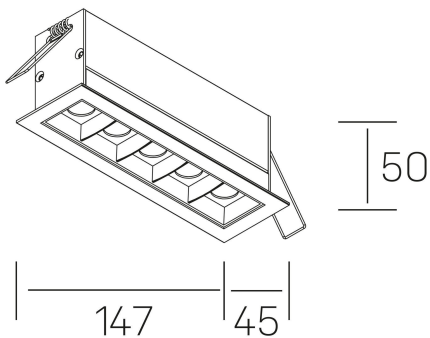

nses
K51300.04.RF.WH-BK.30.ST.9.30.PU