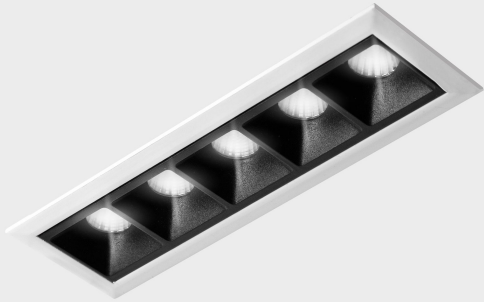

GENERAL DETAILS

INSTALACIÓN	recessed with frame
COLOR EXT-INT	Black-White
DIRECCIÓN DE LA LUZ	Fixed
ÁNGULO DEL HAZ DE LUZ	30º
INT-EXT ESTANQUEIDAD	IP20/23
MATERIAL	Aluminum
RESISTENCIA MECÁNICA	IK 6
USO	Indoor
GARANTÍA	5 years

ELECTRICAL DETAILS

FUENTE DE LUZ	LED
POTENCIA	10W
TEMPERATURA DE COLOR	3000K
FLUJO LUMÍNICO	875 Lm
EFICIENCIA LUMÍNICA	73 Lm/W
DIMABLE	Push
DRIVER	Remote
CLASE DE SEGURIDAD	II
ÍNDICE DE REPRODUCCIÓN CROMÁTICA	CRI>90
TENSIÓN	220-240 V
CORRIENTE	700 mA
VIDA UTIL	50.000 h

GENERAL DIMENSIONS

DIMENSIÓN	.04 (147x45mm)
AGUJERO DE CORTE	140x37 mm
DIMENSIONES DE EMBALAJE	190 × 80 × 85 mm
PESO NETO	32

*Please might expect a max. 15% figure reduction in finishes other than white