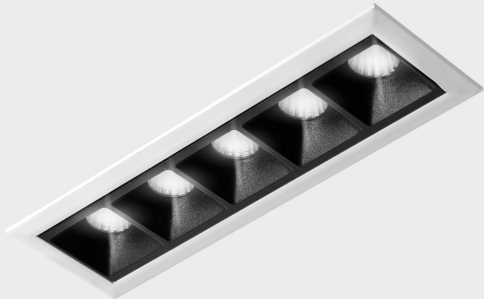

GENERAL DETAILS

INSTALACIÓN	recessed with frame
COLOR EXT-INT	Black-White
DIRECCIÓN DE LA LUZ	Fixed
ÁNGULO DEL HAZ DE LUZ	30º
INT-EXT ESTANQUEIDAD	IP20/23
MATERIAL	Aluminum
RESISTENCIA MECÁNICA	IK 6
USO	Indoor
GARANTÍA	5 years

ELECTRICAL DETAILS

FUENTE DE LUZ	LED
POTENCIA	10W
TEMPERATURA DE COLOR	3000K
FLUJO LUMÍNICO	875 Lm
EFICIENCIA LUMÍNICA	73 Lm/W
DIMABLE	DALI
DRIVER	Remote
CLASE DE SEGURIDAD	II
ÍNDICE DE REPRODUCCIÓN CROMÁTICA	CRI>90
TENSIÓN	220-240 V
CORRIENTE	700 mA
VIDA UTIL	50.000 h

GENERAL DIMENSIONS

DIMENSIÓN	.04 (147x45mm)
AGUJERO DE CORTE	140x37 mm
DIMENSIONES DE EMBALAJE	190 × 80 × 85 mm
PESO NETO	32

*Please might expect a max. 15% figure reduction in finishes other than white