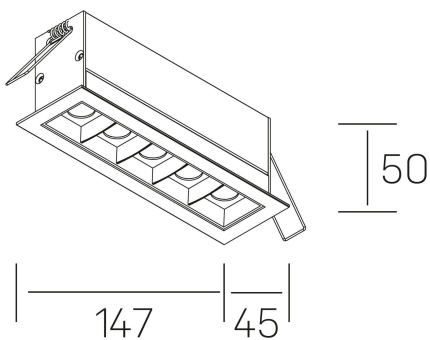

nses
K51300.04.RF.WH-BK.30.ST.9.30