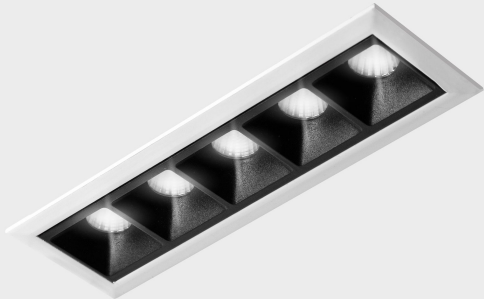

GENERAL DETAILS

INSTALACIÓN	recessed with frame
COLOR EXT-INT	Black-White
DIRECCIÓN DE LA LUZ	Fixed
ÁNGULO DEL HAZ DE LUZ	30º
INT-EXT ESTANQUEIDAD	IP20/23
MATERIAL	Aluminum
RESISTENCIA MECÁNICA	IK 6
USO	Indoor
GARANTÍA	5 years

ELECTRICAL DETAILS

FUENTE DE LUZ	LED
POTENCIA	10W
TEMPERATURA DE COLOR	3000K
FLUJO LUMÍNICO	875 Lm
EFICIENCIA LUMÍNICA	73 Lm/W
DIMABLE	No Dim
DRIVER	Remote
CLASE DE SEGURIDAD	II
ÍNDICE DE REPRODUCCIÓN CROMÁTICA	CRI>90
TENSIÓN	220-240 V
CORRIENTE	700 mA
VIDA UTIL	50.000 h

GENERAL DIMENSIONS

DIMENSIÓN	.04 (147x45mm)
AGUJERO DE CORTE	140x37 mm
DIMENSIONES DE EMBALAJE	190 × 80 × 85 mm
PESO NETO	32

*Please might expect a max. 15% figure reduction in finishes other than white