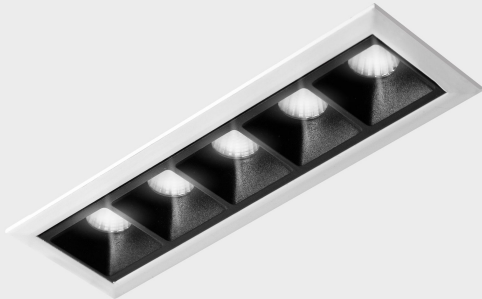

GENERAL DETAILS

INSTALACIÓN	recessed with frame
COLOR EXT-INT	Black-White
DIRECCIÓN DE LA LUZ	Fixed
ÁNGULO DEL HAZ DE LUZ	30º
INT-EXT ESTANQUEIDAD	IP20/23
MATERIAL	Aluminum
RESISTENCIA MECÁNICA	IK 6
USO	Indoor
GARANTÍA	5 years

ELECTRICAL DETAILS

FUENTE DE LUZ	LED
POTENCIA	10W
TEMPERATURA DE COLOR	2700K
FLUJO LUMÍNICO	835 Lm
EFICIENCIA LUMÍNICA	70 Lm/W
DIMABLE	DALI
DRIVER	Remote
CLASE DE SEGURIDAD	II
ÍNDICE DE REPRODUCCIÓN CROMÁTICA	CRI>90
TENSIÓN	220-240 V
CORRIENTE	700 mA
VIDA UTIL	50.000 h

GENERAL DIMENSIONS

DIMENSIÓN	.04 (147x45mm)
AGUJERO DE CORTE	140x37 mm
DIMENSIONES DE EMBALAJE	190 × 80 × 85 mm
PESO NETO	32

*Please might expect a max. 15% figure reduction in finishes other than white