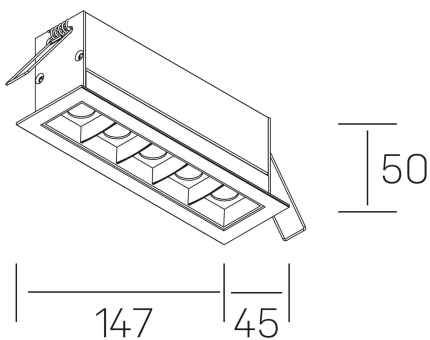

nses

K51300.04.RF.WH-BK.30.ST.9.27.DA