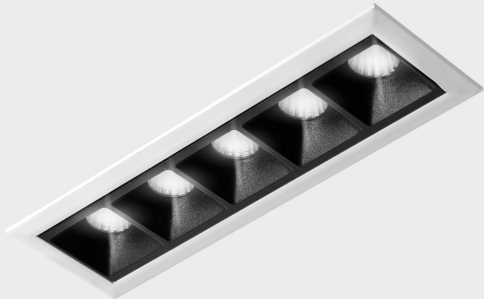

GENERAL DETAILS

INSTALACIÓN	recessed with frame
COLOR EXT-INT	Black-White
DIRECCIÓN DE LA LUZ	Fixed
ÁNGULO DEL HAZ DE LUZ	30º
INT-EXT ESTANQUEIDAD	IP20/23
MATERIAL	Aluminum
RESISTENCIA MECÁNICA	IK 6
USO	Indoor
GARANTÍA	5 years

ELECTRICAL DETAILS

FUENTE DE LUZ	LED
POTENCIA	10W
TEMPERATURA DE COLOR	2700K
FLUJO LUMÍNICO	835 Lm
EFICIENCIA LUMÍNICA	70 Lm/W
DIMABLE	No Dim
DRIVER	Remote
CLASE DE SEGURIDAD	II
ÍNDICE DE REPRODUCCIÓN CROMÁTICA	CRI>90
TENSIÓN	220-240 V
CORRIENTE	700 mA
VIDA UTIL	50.000 h

GENERAL DIMENSIONS

DIMENSIÓN	.04 (147x45mm)
AGUJERO DE CORTE	140x37 mm
DIMENSIONES DE EMBALAJE	190 × 80 × 85 mm
PESO NETO	32

*Please might expect a max. 15% figure reduction in finishes other than white