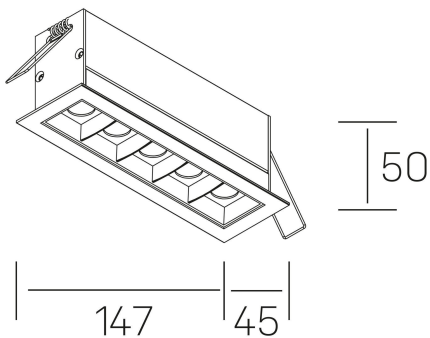

nses

K51300.04.RF.WH-BK.15.ST.9.40.DA