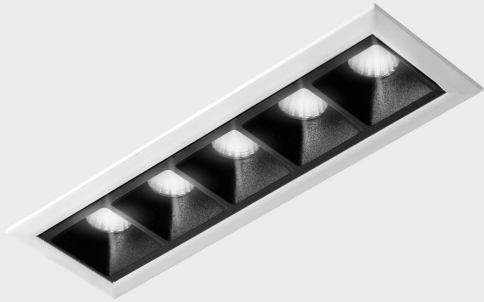

## GENERAL DETAILS

INSTALACIÓN	recessed with frame
COLOR EXT-INT	Black-White
DIRECCIÓN DE LA LUZ	Fixed
ÁNGULO DEL HAZ DE LUZ	15°
INT-EXT ESTANQUEIDAD	IP20/23
MATERIAL	Aluminum
RESISTENCIA MECÁNICA	IK 6
USO	Indoor
GARANTÍA	5 years

## ELECTRICAL DETAILS

FUENTE DE LUZ	LED
POTENCIA	10W
TEMPERATURA DE COLOR	4000K
FLUJO LUMÍNICO	915 Lm
EFICIENCIA LUMÍNICA	76 Lm/W
DIMABLE	DALI
DRIVER	Remote
CLASE DE SEGURIDAD	II
ÍNDICE DE REPRODUCCIÓN CROMÁTICA	CRI>90
TENSIÓN	220-240 V
CORRIENTE	700 mA
VIDA UTIL	50.000 h

## GENERAL DIMENSIONS

DIMENSIÓN	.04 (147x45mm)
AGUJERO DE CORTE	140x37 mm
DIMENSIONES DE EMBALAJE	190 × 80 × 85 mm
PESO NETO	32

\*Please might expect a max. 15% figure reduction in finishes other than white