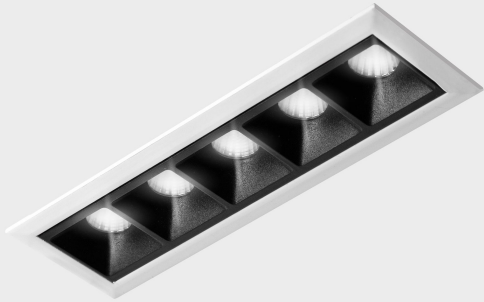

GENERAL DETAILS

INSTALACIÓN	recessed with frame
COLOR EXT-INT	Black-White
DIRECCIÓN DE LA LUZ	Fixed
ÁNGULO DEL HAZ DE LUZ	15º
INT-EXT ESTANQUEIDAD	IP20/23
MATERIAL	Aluminum
RESISTENCIA MECÁNICA	IK 6
USO	Indoor
GARANTÍA	5 years

ELECTRICAL DETAILS

FUENTE DE LUZ	LED
POTENCIA	10W
TEMPERATURA DE COLOR	3000K
FLUJO LUMÍNICO	875 Lm
EFICIENCIA LUMÍNICA	73 Lm/W
DIMABLE	Push
DRIVER	Remote
CLASE DE SEGURIDAD	II
ÍNDICE DE REPRODUCCIÓN CROMÁTICA	CRI>90
TENSIÓN	220-240 V
CORRIENTE	700 mA
VIDA UTIL	50.000 h

GENERAL DIMENSIONS

DIMENSIÓN	.04 (147x45mm)
AGUJERO DE CORTE	140x37 mm
DIMENSIONES DE EMBALAJE	190 × 80 × 85 mm
PESO NETO	32

*Please might expect a max. 15% figure reduction in finishes other than white