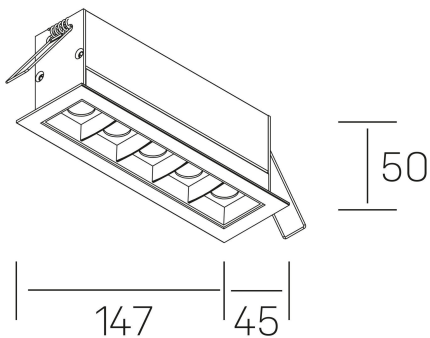

nses
K51300.04.RF.WH-BK.15.ST.9.30.PU