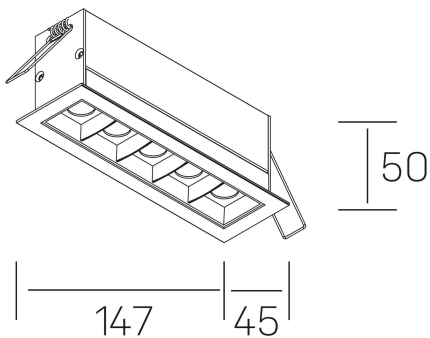

nses

K51300.04.RF.WH-BK.15.ST.9.30.DA