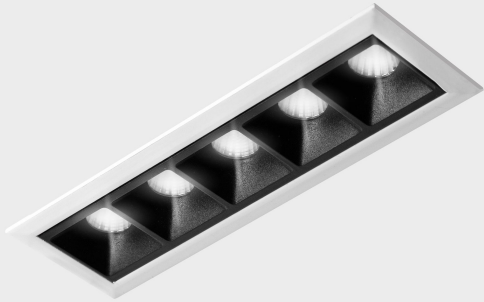

GENERAL DETAILS

INSTALACIÓN	recessed with frame
COLOR EXT-INT	Black-White
DIRECCIÓN DE LA LUZ	Fixed
ÁNGULO DEL HAZ DE LUZ	15º
INT-EXT ESTANQUEIDAD	IP20/23
MATERIAL	Aluminum
RESISTENCIA MECÁNICA	IK 6
USO	Indoor
GARANTÍA	5 years

ELECTRICAL DETAILS

FUENTE DE LUZ	LED
POTENCIA	10W
TEMPERATURA DE COLOR	3000K
FLUJO LUMÍNICO	875 Lm
EFICIENCIA LUMÍNICA	73 Lm/W
DIMABLE	DALI
DRIVER	Remote
CLASE DE SEGURIDAD	II
ÍNDICE DE REPRODUCCIÓN CROMÁTICA	CRI>90
TENSIÓN	220-240 V
CORRIENTE	700 mA
VIDA UTIL	50.000 h

GENERAL DIMENSIONS

DIMENSIÓN	.04 (147x45mm)
AGUJERO DE CORTE	140x37 mm
DIMENSIONES DE EMBALAJE	190 × 80 × 85 mm
PESO NETO	32

*Please might expect a max. 15% figure reduction in finishes other than white