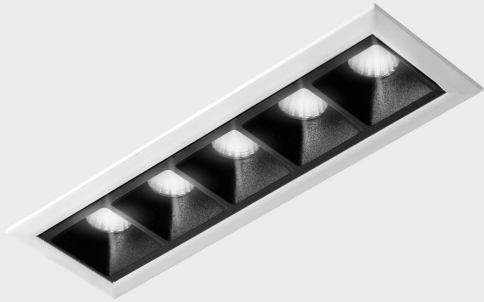

GENERAL DETAILS

INSTALACIÓN	recessed with frame
COLOR EXT-INT	Black-White
DIRECCIÓN DE LA LUZ	Fixed
ÁNGULO DEL HAZ DE LUZ	15º
INT-EXT ESTANQUEIDAD	IP20/23
MATERIAL	Aluminum
RESISTENCIA MECÁNICA	IK 6
USO	Indoor
GARANTÍA	5 years

ELECTRICAL DETAILS

FUENTE DE LUZ	LED
POTENCIA	10W
TEMPERATURA DE COLOR	3000K
FLUJO LUMÍNICO	875 Lm
EFICIENCIA LUMÍNICA	73 Lm/W
DIMABLE	No Dim
DRIVER	Remote
CLASE DE SEGURIDAD	II
ÍNDICE DE REPRODUCCIÓN CROMÁTICA	CRI>90
TENSIÓN	220-240 V
CORRIENTE	700 mA
VIDA UTIL	50.000 h

GENERAL DIMENSIONS

DIMENSIÓN	.04 (147x45mm)
AGUJERO DE CORTE	140x37 mm
DIMENSIONES DE EMBALAJE	190 × 80 × 85 mm
PESO NETO	32

*Please might expect a max. 15% figure reduction in finishes other than white