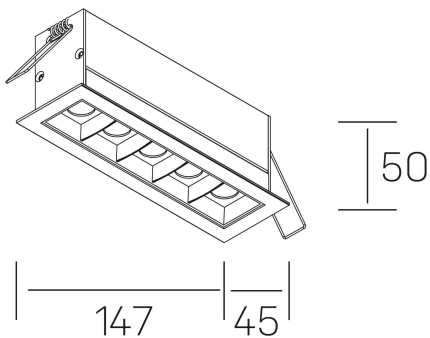

nses
K51300.04.RF.WH-BK.15.ST.9.30