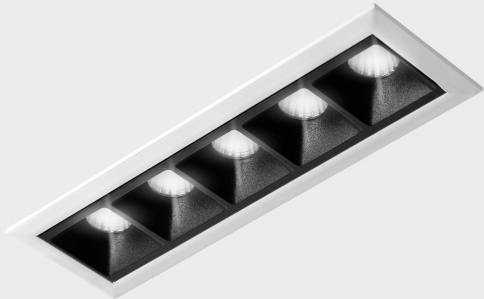

GENERAL DETAILS

INSTALACIÓN	recessed with frame
COLOR EXT-INT	Black-White
DIRECCIÓN DE LA LUZ	Fixed
ÁNGULO DEL HAZ DE LUZ	15°
INT-EXT ESTANQUEIDAD	IP20/23
MATERIAL	Aluminum
RESISTENCIA MECÁNICA	IK 6
USO	Indoor
GARANTÍA	5 years

ELECTRICAL DETAILS

FUENTE DE LUZ	LED
POTENCIA	10W
TEMPERATURA DE COLOR	2700K
FLUJO LUMÍNICO	835 Lm
EFICIENCIA LUMÍNICA	70 Lm/W
DIMABLE	DALI
DRIVER	Remote
CLASE DE SEGURIDAD	II
ÍNDICE DE REPRODUCCIÓN CROMÁTICA	CRI>90
TENSIÓN	220-240 V
CORRIENTE	700 mA
VIDA UTIL	50.000 h

GENERAL DIMENSIONS

DIMENSIÓN	.04 (147x45mm)
AGUJERO DE CORTE	140x37 mm
DIMENSIONES DE EMBALAJE	190 × 80 × 85 mm
PESO NETO	32

*Please might expect a max. 15% figure reduction in finishes other than white