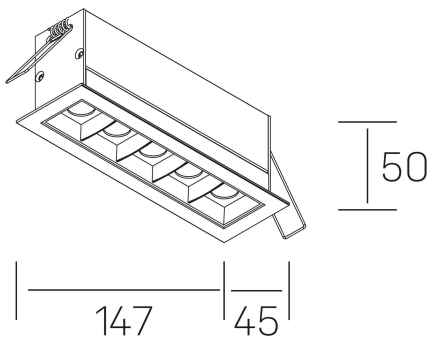

nses
K51300.04.RF.BK-BK.45.ST.9.40

GENERAL DETAILS

INSTALACIÓN	recessed with frame
COLOR EXT-INT	Black-Black
DIRECCIÓN DE LA LUZ	Fixed
ÁNGULO DEL HAZ DE LUZ	45º
INT-EXT ESTANQUEIDAD	IP20/23
MATERIAL	Aluminum
RESISTENCIA MECÁNICA	IK 6
USO	Indoor
GARANTÍA	5 years

ELECTRICAL DETAILS

FUENTE DE LUZ	LED
POTENCIA	10W
TEMPERATURA DE COLOR	4000K
FLUJO LUMÍNICO	915 Lm
EFICIENCIA LUMÍNICA	76 Lm/W
DIMABLE	No Dim
DRIVER	Remote
CLASE DE SEGURIDAD	II
ÍNDICE DE REPRODUCCIÓN CROMÁTICA	CRI>90
TENSIÓN	220-240 V
CORRIENTE	700 mA
VIDA UTIL	50.000 h

GENERAL DIMENSIONS

DIMENSIÓN	.04 (147x45mm)
AGUJERO DE CORTE	140x37 mm
DIMENSIONES DE EMBALAJE	190 × 80 × 85 mm
PESO NETO	32

*Please might expect a max. 15% figure reduction in finishes other than white