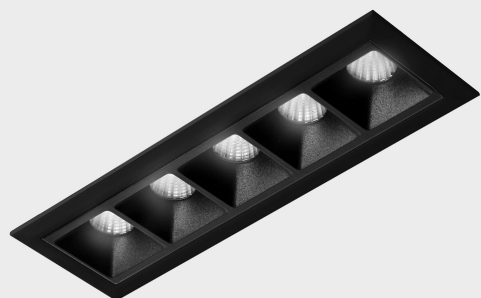

GENERAL DETAILS

INSTALACIÓN	recessed with frame
COLOR EXT-INT	Black-Black
DIRECCIÓN DE LA LUZ	Fixed
ÁNGULO DEL HAZ DE LUZ	45º
INT-EXT ESTANQUEIDAD	IP20/23
MATERIAL	Aluminum
RESISTENCIA MECÁNICA	IK 6
USO	Indoor
GARANTÍA	5 years

ELECTRICAL DETAILS

FUENTE DE LUZ	LED
POTENCIA	10W
TEMPERATURA DE COLOR	3000K
FLUJO LUMÍNICO	875 Lm
EFICIENCIA LUMÍNICA	73 Lm/W
DIMABLE	Push
DRIVER	Remote
CLASE DE SEGURIDAD	II
ÍNDICE DE REPRODUCCIÓN CROMÁTICA	CRI>90
TENSIÓN	220-240 V
CORRIENTE	700 mA
VIDA UTIL	50.000 h

GENERAL DIMENSIONS

DIMENSIÓN	.04 (147x45mm)
AGUJERO DE CORTE	140x37 mm
DIMENSIONES DE EMBALAJE	190 × 80 × 85 mm
PESO NETO	32

*Please might expect a max. 15% figure reduction in finishes other than white