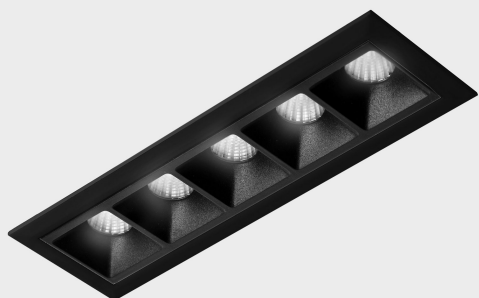

## GENERAL DETAILS

INSTALACIÓN	recessed with frame
COLOR EXT-INT	Black-Black
DIRECCIÓN DE LA LUZ	Fixed
ÁNGULO DEL HAZ DE LUZ	45º
INT-EXT ESTANQUEIDAD	IP20/23
MATERIAL	Aluminum
RESISTENCIA MECÁNICA	IK 6
USO	Indoor
GARANTÍA	5 years

## ELECTRICAL DETAILS

FUENTE DE LUZ	LED
POTENCIA	10W
TEMPERATURA DE COLOR	3000K
FLUJO LUMÍNICO	875 Lm
EFICIENCIA LUMÍNICA	73 Lm/W
DIMABLE	No Dim
DRIVER	Remote
CLASE DE SEGURIDAD	II
ÍNDICE DE REPRODUCCIÓN CROMÁTICA	CRI>90
TENSIÓN	220-240 V
CORRIENTE	700 mA
VIDA UTIL	50.000 h

## GENERAL DIMENSIONS

DIMENSIÓN	.04 (147x45mm)
AGUJERO DE CORTE	140x37 mm
DIMENSIONES DE EMBALAJE	190 × 80 × 85 mm
PESO NETO	32

\*Please might expect a max. 15% figure reduction in finishes other than white