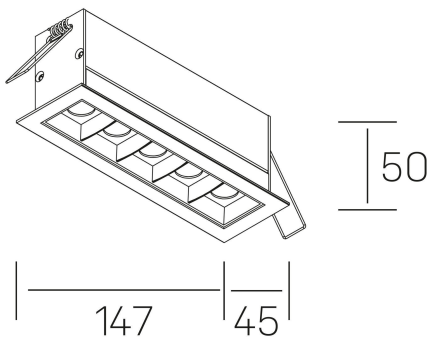

nses
K51300.04.RF.BK-BK.45.ST.9.27.PU

GENERAL DETAILS

INSTALACIÓN	recessed with frame
COLOR EXT-INT	Black-Black
DIRECCIÓN DE LA LUZ	Fixed
ÁNGULO DEL HAZ DE LUZ	45º
INT-EXT ESTANQUEIDAD	IP20/23
MATERIAL	Aluminum
RESISTENCIA MECÁNICA	IK 6
USO	Indoor
GARANTÍA	5 years

ELECTRICAL DETAILS

FUENTE DE LUZ	LED
POTENCIA	10W
TEMPERATURA DE COLOR	2700K
FLUJO LUMÍNICO	835 Lm
EFICIENCIA LUMÍNICA	70 Lm/W
DIMABLE	Push
DRIVER	Remote
CLASE DE SEGURIDAD	II
ÍNDICE DE REPRODUCCIÓN CROMÁTICA	CRI>90
TENSIÓN	220-240 V
CORRIENTE	700 mA
VIDA UTIL	50.000 h

GENERAL DIMENSIONS

DIMENSIÓN	.04 (147x45mm)
AGUJERO DE CORTE	140x37 mm
DIMENSIONES DE EMBALAJE	190 × 80 × 85 mm
PESO NETO	32

*Please might expect a max. 15% figure reduction in finishes other than white