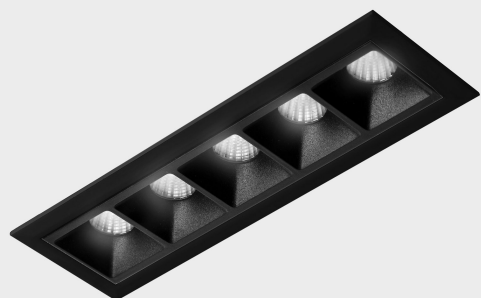

## GENERAL DETAILS

INSTALACIÓN	recessed with frame
COLOR EXT-INT	Black-Black
DIRECCIÓN DE LA LUZ	Fixed
ÁNGULO DEL HAZ DE LUZ	45º
INT-EXT ESTANQUEIDAD	IP20/23
MATERIAL	Aluminum
RESISTENCIA MECÁNICA	IK 6
USO	Indoor
GARANTÍA	5 years

## ELECTRICAL DETAILS

FUENTE DE LUZ	LED
POTENCIA	10W
TEMPERATURA DE COLOR	2700K
FLUJO LUMÍNICO	835 Lm
EFICIENCIA LUMÍNICA	70 Lm/W
DIMABLE	No Dim
DRIVER	Remote
CLASE DE SEGURIDAD	II
ÍNDICE DE REPRODUCCIÓN CROMÁTICA	CRI>90
TENSIÓN	220-240 V
CORRIENTE	700 mA
VIDA UTIL	50.000 h

## GENERAL DIMENSIONS

DIMENSIÓN	.04 (147x45mm)
AGUJERO DE CORTE	140x37 mm
DIMENSIONES DE EMBALAJE	190 × 80 × 85 mm
PESO NETO	32

\*Please might expect a max. 15% figure reduction in finishes other than white