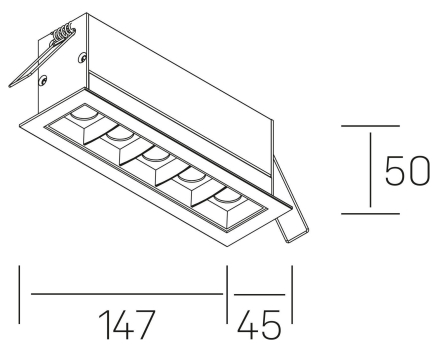

nses
K51300.04.RF.BK-BK.45.ST.9.27