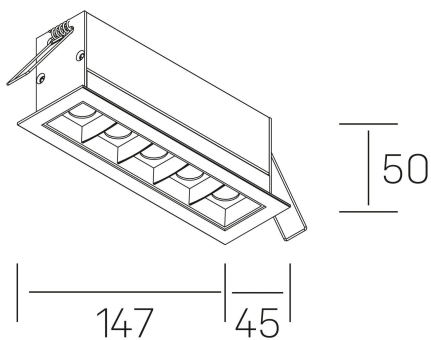

nses
K51300.04.RF.BK-BK.30.ST.9.40.PU

GENERAL DETAILS

INSTALACIÓN	recessed with frame
COLOR EXT-INT	Black-Black
DIRECCIÓN DE LA LUZ	Fixed
ÁNGULO DEL HAZ DE LUZ	30º
INT-EXT ESTANQUEIDAD	IP20/23
MATERIAL	Aluminum
RESISTENCIA MECÁNICA	IK 6
USO	Indoor
GARANTÍA	5 years

ELECTRICAL DETAILS

FUENTE DE LUZ	LED
POTENCIA	10W
TEMPERATURA DE COLOR	4000K
FLUJO LUMÍNICO	915 Lm
EFICIENCIA LUMÍNICA	76 Lm/W
DIMABLE	Push
DRIVER	Remote
CLASE DE SEGURIDAD	II
ÍNDICE DE REPRODUCCIÓN CROMÁTICA	CRI>90
TENSIÓN	220-240 V
CORRIENTE	700 mA
VIDA UTIL	50.000 h

GENERAL DIMENSIONS

DIMENSIÓN	.04 (147x45mm)
AGUJERO DE CORTE	140x37 mm
DIMENSIONES DE EMBALAJE	190 × 80 × 85 mm
PESO NETO	32

*Please might expect a max. 15% figure reduction in finishes other than white