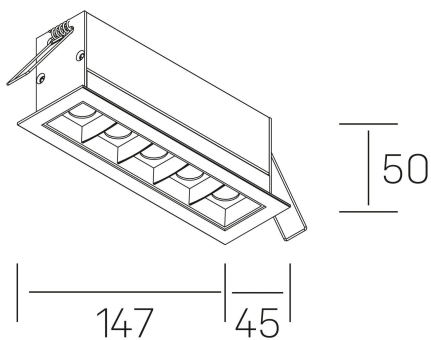

nses
K51300.04.RF.BK-BK.30.ST.9.40.DA

GENERAL DETAILS

INSTALACIÓN	recessed with frame
COLOR EXT-INT	Black-Black
DIRECCIÓN DE LA LUZ	Fixed
ÁNGULO DEL HAZ DE LUZ	30º
INT-EXT ESTANQUEIDAD	IP20/23
MATERIAL	Aluminum
RESISTENCIA MECÁNICA	IK 6
USO	Indoor
GARANTÍA	5 years

ELECTRICAL DETAILS

FUENTE DE LUZ	LED
POTENCIA	10W
TEMPERATURA DE COLOR	4000K
FLUJO LUMÍNICO	915 Lm
EFICIENCIA LUMÍNICA	76 Lm/W
DIMABLE	DALI
DRIVER	Remote
CLASE DE SEGURIDAD	II
ÍNDICE DE REPRODUCCIÓN CROMÁTICA	CRI>90
TENSIÓN	220-240 V
CORRIENTE	700 mA
VIDA UTIL	50.000 h

GENERAL DIMENSIONS

DIMENSIÓN	.04 (147x45mm)
AGUJERO DE CORTE	140x37 mm
DIMENSIONES DE EMBALAJE	190 × 80 × 85 mm
PESO NETO	32

*Please might expect a max. 15% figure reduction in finishes other than white