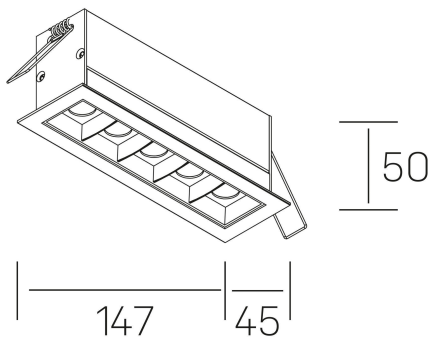

nse
K51300.04.RF.BK-BK.30.ST.9.40

GENERAL DETAILS

INSTALACIÓN	recessed with frame
COLOR EXT-INT	Black-Black
DIRECCIÓN DE LA LUZ	Fixed
ÁNGULO DEL HAZ DE LUZ	30º
INT-EXT ESTANQUEIDAD	IP20/23
MATERIAL	Aluminum
RESISTENCIA MECÁNICA	IK 6
USO	Indoor
GARANTÍA	5 years

ELECTRICAL DETAILS

FUENTE DE LUZ	LED
POTENCIA	10W
TEMPERATURA DE COLOR	4000K
FLUJO LUMÍNICO	915 Lm
EFICIENCIA LUMÍNICA	76 Lm/W
DIMABLE	No Dim
DRIVER	Remote
CLASE DE SEGURIDAD	II
ÍNDICE DE REPRODUCCIÓN CROMÁTICA	CRI>90
TENSIÓN	220-240 V
CORRIENTE	700 mA
VIDA UTIL	50.000 h

GENERAL DIMENSIONS

DIMENSIÓN	.04 (147x45mm)
AGUJERO DE CORTE	140x37 mm
DIMENSIONES DE EMBALAJE	190 × 80 × 85 mm
PESO NETO	32

*Please might expect a max. 15% figure reduction in finishes other than white