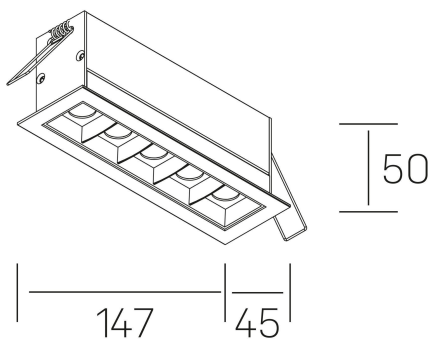

#### GENERAL DETAILS

INSTALACIÓN	recessed with frame
COLOR EXT-INT	Black-Black
DIRECCIÓN DE LA LUZ	Fixed
ÁNGULO DEL HAZ DE LUZ	30º
INT-EXT ESTANQUEIDAD	IP20/23
MATERIAL	Aluminum
RESISTENCIA MECÁNICA	IK 6
USO	Indoor
GARANTÍA	5 years

#### ELECTRICAL DETAILS

FUENTE DE LUZ	LED
POTENCIA	10W
TEMPERATURA DE COLOR	3000K
FLUJO LUMÍNICO	875 Lm
EFICIENCIA LUMÍNICA	73 Lm/W
DIMABLE	DALI
DRIVER	Remote
CLASE DE SEGURIDAD	II
ÍNDICE DE REPRODUCCIÓN CROMÁTICA	CRI>90
TENSIÓN	220-240 V
CORRIENTE	700 mA
VIDA UTIL	50.000 h

#### GENERAL DIMENSIONS

DIMENSIÓN	.04 (147x45mm)
AGUJERO DE CORTE	140x37 mm
DIMENSIONES DE EMBALAJE	190 × 80 × 85 mm
PESO NETO	32

\*Please might expect a max. 15% figure reduction in finishes other than white