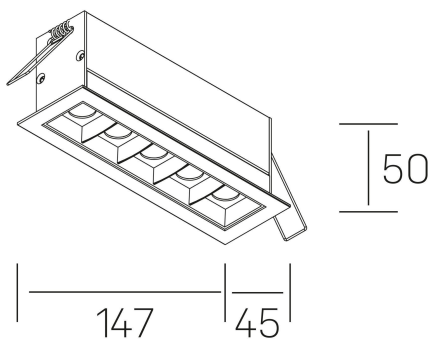

nses
K51300.04.RF.BK-BK.30.ST.9.30

GENERAL DETAILS

INSTALACIÓN	recessed with frame
COLOR EXT-INT	Black-Black
DIRECCIÓN DE LA LUZ	Fixed
ÁNGULO DEL HAZ DE LUZ	30º
INT-EXT ESTANQUEIDAD	IP20/23
MATERIAL	Aluminum
RESISTENCIA MECÁNICA	IK 6
USO	Indoor
GARANTÍA	5 years

ELECTRICAL DETAILS

FUENTE DE LUZ	LED
POTENCIA	10W
TEMPERATURA DE COLOR	3000K
FLUJO LUMÍNICO	875 Lm
EFICIENCIA LUMÍNICA	73 Lm/W
DIMABLE	No Dim
DRIVER	Remote
CLASE DE SEGURIDAD	II
ÍNDICE DE REPRODUCCIÓN CROMÁTICA	CRI>90
TENSIÓN	220-240 V
CORRIENTE	700 mA
VIDA UTIL	50.000 h

GENERAL DIMENSIONS

DIMENSIÓN	.04 (147x45mm)
AGUJERO DE CORTE	140x37 mm
DIMENSIONES DE EMBALAJE	190 × 80 × 85 mm
PESO NETO	32

*Please might expect a max. 15% figure reduction in finishes other than white