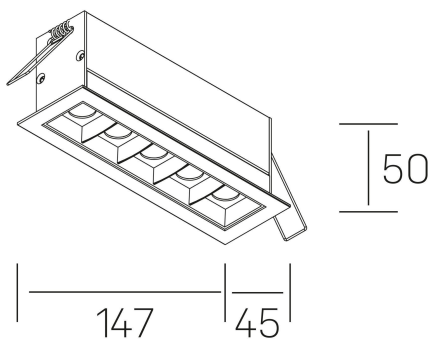

nses
K51300.04.RF.BK-BK.30.ST.9.27.PU

GENERAL DETAILS

INSTALACIÓN	recessed with frame
COLOR EXT-INT	Black-Black
DIRECCIÓN DE LA LUZ	Fixed
ÁNGULO DEL HAZ DE LUZ	30º
INT-EXT ESTANQUEIDAD	IP20/23
MATERIAL	Aluminum
RESISTENCIA MECÁNICA	IK 6
USO	Indoor
GARANTÍA	5 years

ELECTRICAL DETAILS

FUENTE DE LUZ	LED
POTENCIA	10W
TEMPERATURA DE COLOR	2700K
FLUJO LUMÍNICO	835 Lm
EFICIENCIA LUMÍNICA	70 Lm/W
DIMABLE	Push
DRIVER	Remote
CLASE DE SEGURIDAD	II
ÍNDICE DE REPRODUCCIÓN CROMÁTICA	CRI>90
TENSIÓN	220-240 V
CORRIENTE	700 mA
VIDA UTIL	50.000 h

GENERAL DIMENSIONS

DIMENSIÓN	.04 (147x45mm)
AGUJERO DE CORTE	140x37 mm
DIMENSIONES DE EMBALAJE	190 × 80 × 85 mm
PESO NETO	32

*Please might expect a max. 15% figure reduction in finishes other than white