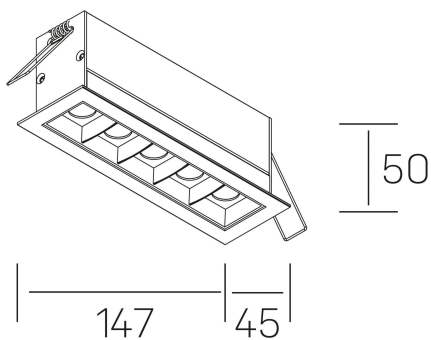

nses
K51300.04.RF.BK-BK.30.ST.9.27.DA

GENERAL DETAILS

INSTALACIÓN	recessed with frame
COLOR EXT-INT	Black-Black
DIRECCIÓN DE LA LUZ	Fixed
ÁNGULO DEL HAZ DE LUZ	30º
INT-EXT ESTANQUEIDAD	IP20/23
MATERIAL	Aluminum
RESISTENCIA MECÁNICA	IK 6
USO	Indoor
GARANTÍA	5 years

ELECTRICAL DETAILS

FUENTE DE LUZ	LED
POTENCIA	10W
TEMPERATURA DE COLOR	2700K
FLUJO LUMÍNICO	835 Lm
EFICIENCIA LUMÍNICA	70 Lm/W
DIMABLE	DALI
DRIVER	Remote
CLASE DE SEGURIDAD	II
ÍNDICE DE REPRODUCCIÓN CROMÁTICA	CRI>90
TENSIÓN	220-240 V
CORRIENTE	700 mA
VIDA UTIL	50.000 h

GENERAL DIMENSIONS

DIMENSIÓN	.04 (147x45mm)
AGUJERO DE CORTE	140x37 mm
DIMENSIONES DE EMBALAJE	190 × 80 × 85 mm
PESO NETO	32

*Please might expect a max. 15% figure reduction in finishes other than white