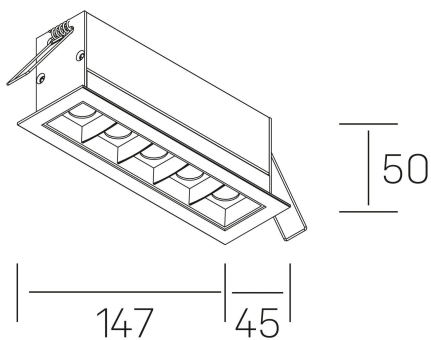

nses
K51300.04.RF.BK-BK.30.ST.9.27

GENERAL DETAILS

INSTALACIÓN	recessed with frame
COLOR EXT-INT	Black-Black
DIRECCIÓN DE LA LUZ	Fixed
ÁNGULO DEL HAZ DE LUZ	30º
INT-EXT ESTANQUEIDAD	IP20/23
MATERIAL	Aluminum
RESISTENCIA MECÁNICA	IK 6
USO	Indoor
GARANTÍA	5 years

ELECTRICAL DETAILS

FUENTE DE LUZ	LED
POTENCIA	10W
TEMPERATURA DE COLOR	2700K
FLUJO LUMÍNICO	835 Lm
EFICIENCIA LUMÍNICA	70 Lm/W
DIMABLE	No Dim
DRIVER	Remote
CLASE DE SEGURIDAD	II
ÍNDICE DE REPRODUCCIÓN CROMÁTICA	CRI>90
TENSIÓN	220-240 V
CORRIENTE	700 mA
VIDA UTIL	50.000 h

GENERAL DIMENSIONS

DIMENSIÓN	.04 (147x45mm)
AGUJERO DE CORTE	140x37 mm
DIMENSIONES DE EMBALAJE	190 × 80 × 85 mm
PESO NETO	32

*Please might expect a max. 15% figure reduction in finishes other than white