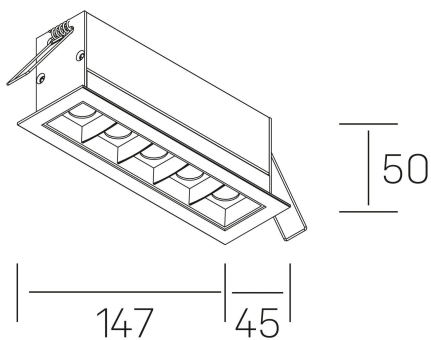

#### GENERAL DETAILS

INSTALACIÓN	recessed with frame
COLOR EXT-INT	Black-Black
DIRECCIÓN DE LA LUZ	Fixed
ÁNGULO DEL HAZ DE LUZ	15°
INT-EXT ESTANQUEIDAD	IP20/23
MATERIAL	Aluminum
RESISTENCIA MECÁNICA	IK 6
USO	Indoor
GARANTÍA	5 years

#### GENERAL DIMENSIONS

DIMENSIÓN	.04 (147x45mm)
AGUJERO DE CORTE	140x37 mm
DIMENSIONES DE EMBALAJE	190 × 80 × 85 mm
PESO NETO	32

\*Please might expect a max. 15% figure reduction in finishes other than white