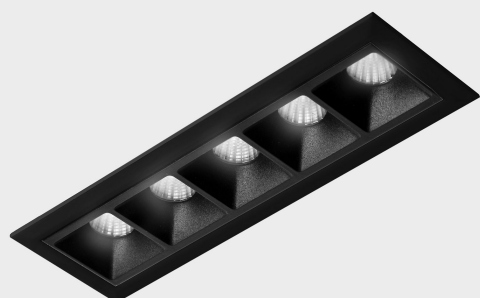

GENERAL DETAILS

INSTALACIÓN	recessed with frame
COLOR EXT-INT	Black-Black
DIRECCIÓN DE LA LUZ	Fixed
ÁNGULO DEL HAZ DE LUZ	15º
INT-EXT ESTANQUEIDAD	IP20/23
MATERIAL	Aluminum
RESISTENCIA MECÁNICA	IK 6
USO	Indoor
GARANTÍA	5 years

ELECTRICAL DETAILS

FUENTE DE LUZ	LED
POTENCIA	10W
TEMPERATURA DE COLOR	3000K
FLUJO LUMÍNICO	875 Lm
EFICIENCIA LUMÍNICA	73 Lm/W
DIMABLE	DALI
DRIVER	Remote
CLASE DE SEGURIDAD	II
ÍNDICE DE REPRODUCCIÓN CROMÁTICA	CRI>90
TENSIÓN	220-240 V
CORRIENTE	700 mA
VIDA UTIL	50.000 h

GENERAL DIMENSIONS

DIMENSIÓN	.04 (147x45mm)
AGUJERO DE CORTE	140x37 mm
DIMENSIONES DE EMBALAJE	190 × 80 × 85 mm
PESO NETO	32

*Please might expect a max. 15% figure reduction in finishes other than white