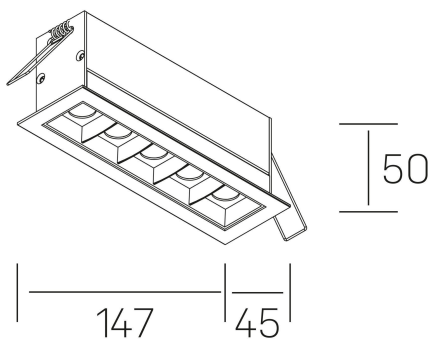

nses
K51300.04.RF.BK-BK.15.ST.9.30

GENERAL DETAILS

INSTALACIÓN	recessed with frame
COLOR EXT-INT	Black-Black
DIRECCIÓN DE LA LUZ	Fixed
ÁNGULO DEL HAZ DE LUZ	15º
INT-EXT ESTANQUEIDAD	IP20/23
MATERIAL	Aluminum
RESISTENCIA MECÁNICA	IK 6
USO	Indoor
GARANTÍA	5 years

ELECTRICAL DETAILS

FUENTE DE LUZ	LED
POTENCIA	10W
TEMPERATURA DE COLOR	3000K
FLUJO LUMÍNICO	875 Lm
EFICIENCIA LUMÍNICA	73 Lm/W
DIMABLE	No Dim
DRIVER	Remote
CLASE DE SEGURIDAD	II
ÍNDICE DE REPRODUCCIÓN CROMÁTICA	CRI>90
TENSIÓN	220-240 V
CORRIENTE	700 mA
VIDA UTIL	50.000 h

GENERAL DIMENSIONS

DIMENSIÓN	.04 (147x45mm)
AGUJERO DE CORTE	140x37 mm
DIMENSIONES DE EMBALAJE	190 × 80 × 85 mm
PESO NETO	32

*Please might expect a max. 15% figure reduction in finishes other than white