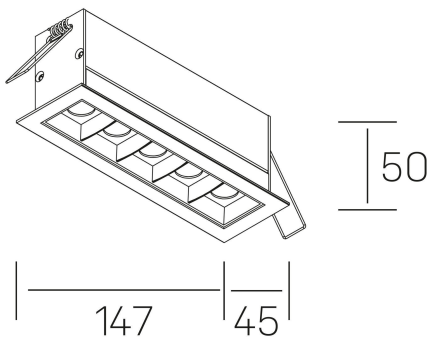

## GENERAL DETAILS

INSTALACIÓN	recessed with frame
COLOR EXT-INT	Black-Black
DIRECCIÓN DE LA LUZ	Fixed
ÁNGULO DEL HAZ DE LUZ	15º
INT-EXT ESTANQUEIDAD	IP20/23
MATERIAL	Aluminum
RESISTENCIA MECÁNICA	IK 6
USO	Indoor
GARANTÍA	5 years

## ELECTRICAL DETAILS

FUENTE DE LUZ	LED
POTENCIA	10W
TEMPERATURA DE COLOR	2700K
FLUJO LUMÍNICO	835 Lm
EFICIENCIA LUMÍNICA	70 Lm/W
DIMABLE	No Dim
DRIVER	Remote
CLASE DE SEGURIDAD	II
ÍNDICE DE REPRODUCCIÓN CROMÁTICA	CRI>90
TENSIÓN	220-240 V
CORRIENTE	700 mA
VIDA UTIL	50.000 h

## GENERAL DIMENSIONS

DIMENSIÓN	.04 (147x45mm)
AGUJERO DE CORTE	140x37 mm
DIMENSIONES DE EMBALAJE	190 × 80 × 85 mm
PESO NETO	32

\*Please might expect a max. 15% figure reduction in finishes other than white