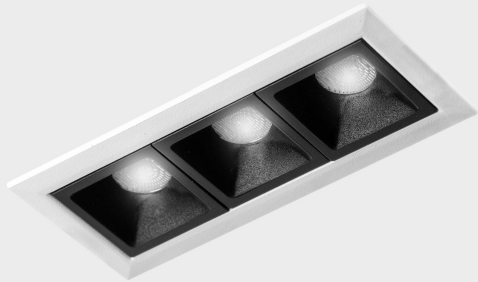

GENERAL DETAILS

INSTALACIÓN	recessed with frame
COLOR EXT-INT	Black-White
DIRECCIÓN DE LA LUZ	Fixed
ÁNGULO DEL HAZ DE LUZ	45º
INT-EXT ESTANQUEIDAD	IP20/23
MATERIAL	Aluminum
RESISTENCIA MECÁNICA	IK 6
USO	Indoor
GARANTÍA	5 years

ELECTRICAL DETAILS

FUENTE DE LUZ	LED
POTENCIA	6 W
TEMPERATURA DE COLOR	4000K
FLUJO LUMÍNICO	560 Lm
EFICIENCIA LUMÍNICA	80 Lm/W
DIMABLE	Push
DRIVER	Remote
CLASE DE SEGURIDAD	II
ÍNDICE DE REPRODUCCIÓN CROMÁTICA	CRI>90
TENSIÓN	220-240 V
CORRIENTE	700 mA
VIDA UTIL	50.000 h

GENERAL DIMENSIONS

DIMENSIÓN	.03 (105x45mm)
AGUJERO DE CORTE	96x37 mm
DIMENSIONES DE EMBALAJE	190 × 80 × 85 mm
PESO NETO	26

*Please might expect a max. 15% figure reduction in finishes other than white

nses
K51300.03.RF.WH-BK.45.ST.9.40.PU