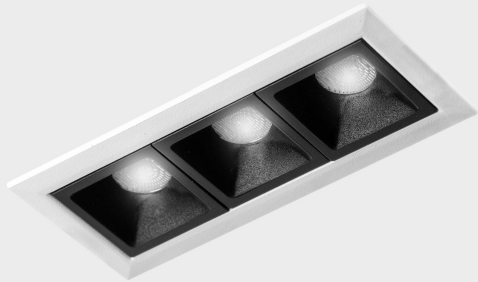

GENERAL DETAILS

INSTALACIÓN	recessed with frame
COLOR EXT-INT	Black-White
DIRECCIÓN DE LA LUZ	Fixed
ÁNGULO DEL HAZ DE LUZ	45°
INT-EXT ESTANQUEIDAD	IP20/23
MATERIAL	Aluminum
RESISTENCIA MECÁNICA	IK 6
USO	Indoor
GARANTÍA	5 years

ELECTRICAL DETAILS

FUENTE DE LUZ	LED
POTENCIA	6 W
TEMPERATURA DE COLOR	4000K
FLUJO LUMÍNICO	560 Lm
EFICIENCIA LUMÍNICA	80 Lm/W
DIMABLE	DALI
DRIVER	Remote
CLASE DE SEGURIDAD	II
ÍNDICE DE REPRODUCCIÓN CROMÁTICA	CRI>90
TENSIÓN	220-240 V
CORRIENTE	700 mA
VIDA UTIL	50.000 h

GENERAL DIMENSIONS

DIMENSIÓN	.03 (105x45mm)
AGUJERO DE CORTE	96x37 mm
DIMENSIONES DE EMBALAJE	190 × 80 × 85 mm
PESO NETO	26

*Please might expect a max. 15% figure reduction in finishes other than white

nses
K51300.03.RF.WH-BK.45.ST.9.40.DA