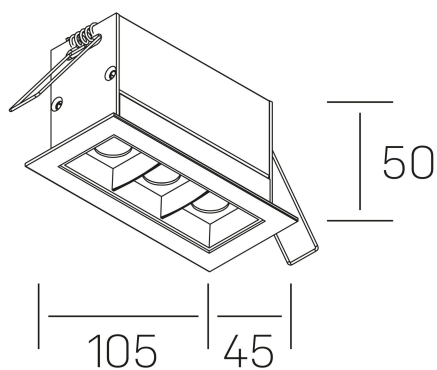

nses

K51300.03.RF.WH-BK.45.ST.9.30.PU

GENERAL DETAILS

INSTALACIÓN	recessed with frame
COLOR EXT-INT	Black-White
DIRECCIÓN DE LA LUZ	Fixed
ÁNGULO DEL HAZ DE LUZ	45º
INT-EXT ESTANQUEIDAD	IP20/23
MATERIAL	Aluminum
RESISTENCIA MECÁNICA	IK 6
USO	Indoor
GARANTÍA	5 years

ELECTRICAL DETAILS

FUENTE DE LUZ	LED
POTENCIA	6 W
TEMPERATURA DE COLOR	3000K
FLUJO LUMÍNICO	520 Lm
EFICIENCIA LUMÍNICA	74 Lm/W
DIMABLE	Push
DRIVER	Remote
CLASE DE SEGURIDAD	II
ÍNDICE DE REPRODUCCIÓN CROMÁTICA	CRI>90
TENSIÓN	220-240 V
CORRIENTE	700 mA
VIDA UTIL	50.000 h

GENERAL DIMENSIONS

DIMENSIÓN	.03 (105x45mm)
AGUJERO DE CORTE	96x37 mm
DIMENSIONES DE EMBALAJE	190 × 80 × 85 mm
PESO NETO	26

*Please might expect a max. 15% figure reduction in finishes other than white