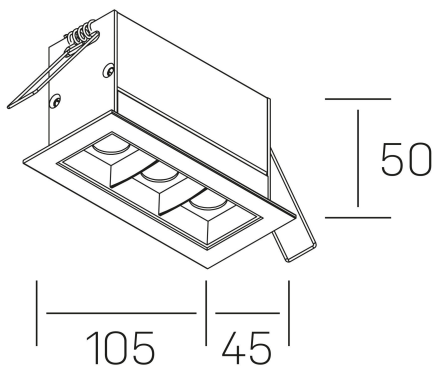

#### GENERAL DETAILS

INSTALACIÓN	recessed with frame
COLOR EXT-INT	Black-White
DIRECCIÓN DE LA LUZ	Fixed
ÁNGULO DEL HAZ DE LUZ	45º
INT-EXT ESTANQUEIDAD	IP20/23
MATERIAL	Aluminum
RESISTENCIA MECÁNICA	IK 6
USO	Indoor
GARANTÍA	5 years

#### ELECTRICAL DETAILS

FUENTE DE LUZ	LED
POTENCIA	6 W
TEMPERATURA DE COLOR	2700K
FLUJO LUMÍNICO	480 Lm
EFICIENCIA LUMÍNICA	69 Lm/W
DIMABLE	Push
DRIVER	Remote
CLASE DE SEGURIDAD	II
ÍNDICE DE REPRODUCCIÓN CROMÁTICA	CRI>90
TENSIÓN	220-240 V
CORRIENTE	700 mA
VIDA UTIL	50.000 h

#### GENERAL DIMENSIONS

DIMENSIÓN	.03 (105x45mm)
AGUJERO DE CORTE	96x37 mm
DIMENSIONES DE EMBALAJE	190 × 80 × 85 mm
PESO NETO	26

\*Please might expect a max. 15% figure reduction in finishes other than white