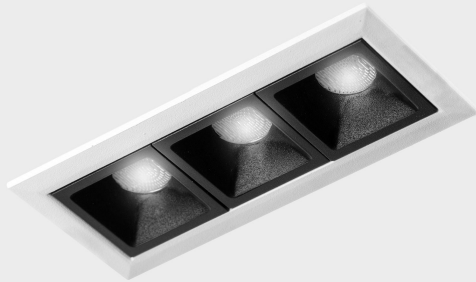

## GENERAL DETAILS

INSTALACIÓN	recessed with frame
COLOR EXT-INT	Black-White
DIRECCIÓN DE LA LUZ	Fixed
ÁNGULO DEL HAZ DE LUZ	45°
INT-EXT ESTANQUEIDAD	IP20/23
MATERIAL	Aluminum
RESISTENCIA MECÁNICA	IK 6
USO	Indoor
GARANTÍA	5 years

## ELECTRICAL DETAILS

FUENTE DE LUZ	LED
POTENCIA	6 W
TEMPERATURA DE COLOR	2700K
FLUJO LUMÍNICO	480 Lm
EFICIENCIA LUMÍNICA	69 Lm/W
DIMABLE	DALI
DRIVER	Remote
CLASE DE SEGURIDAD	II
ÍNDICE DE REPRODUCCIÓN CROMÁTICA	CRI>90
TENSIÓN	220-240 V
CORRIENTE	700 mA
VIDA UTIL	50.000 h

## GENERAL DIMENSIONS

DIMENSIÓN	.03 (105x45mm)
AGUJERO DE CORTE	96x37 mm
DIMENSIONES DE EMBALAJE	190 × 80 × 85 mm
PESO NETO	26

\*Please might expect a max. 15% figure reduction in finishes other than white