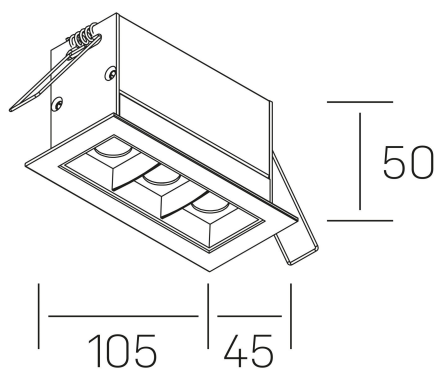

#### GENERAL DETAILS

INSTALACIÓN	recessed with frame
COLOR EXT-INT	Black-White
DIRECCIÓN DE LA LUZ	Fixed
ÁNGULO DEL HAZ DE LUZ	30º
INT-EXT ESTANQUEIDAD	IP20/23
MATERIAL	Aluminum
RESISTENCIA MECÁNICA	IK 6
USO	Indoor
GARANTÍA	5 years

#### GENERAL DIMENSIONS

DIMENSIÓN	.03 (105x45mm)
AGUJERO DE CORTE	96x37 mm
DIMENSIONES DE EMBALAJE	190 × 80 × 85 mm
PESO NETO	26

\*Please might expect a max. 15% figure reduction in finishes other than white