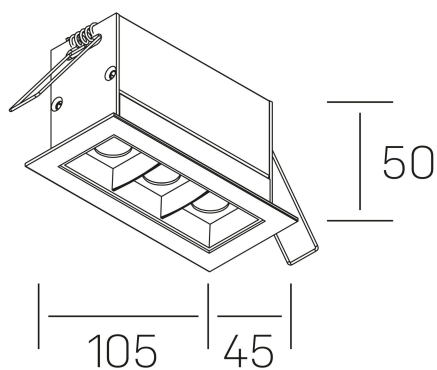

## GENERAL DETAILS

INSTALACIÓN	recessed with frame
COLOR EXT-INT	Black-White
DIRECCIÓN DE LA LUZ	Fixed
ÁNGULO DEL HAZ DE LUZ	30º
INT-EXT ESTANQUEIDAD	IP20/23
MATERIAL	Aluminum
RESISTENCIA MECÁNICA	IK 6
USO	Indoor
GARANTÍA	5 years

## ELECTRICAL DETAILS

FUENTE DE LUZ	LED
POTENCIA	6 W
TEMPERATURA DE COLOR	4000K
FLUJO LUMÍNICO	560 Lm
EFICIENCIA LUMÍNICA	80 Lm/W
DIMABLE	DALI
DRIVER	Remote
CLASE DE SEGURIDAD	II
ÍNDICE DE REPRODUCCIÓN CROMÁTICA	CRI>90
TENSIÓN	220-240 V
CORRIENTE	700 mA
VIDA UTIL	50.000 h

## GENERAL DIMENSIONS

DIMENSIÓN	.03 (105x45mm)
AGUJERO DE CORTE	96x37 mm
DIMENSIONES DE EMBALAJE	190 × 80 × 85 mm
PESO NETO	26

\*Please might expect a max. 15% figure reduction in finishes other than white