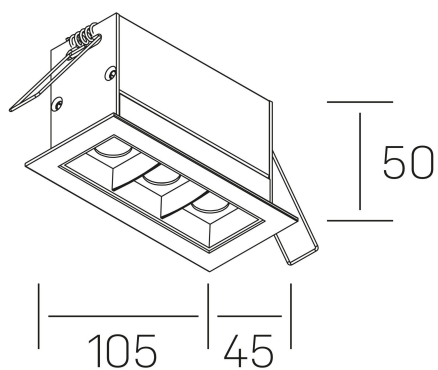

nses

K51300.03.RF.WH-BK.30.ST.9.30.PU

GENERAL DETAILS

INSTALACIÓN	recessed with frame
COLOR EXT-INT	Black-White
DIRECCIÓN DE LA LUZ	Fixed
ÁNGULO DEL HAZ DE LUZ	30º
INT-EXT ESTANQUEIDAD	IP20/23
MATERIAL	Aluminum
RESISTENCIA MECÁNICA	IK 6
USO	Indoor
GARANTÍA	5 years

ELECTRICAL DETAILS

FUENTE DE LUZ	LED
POTENCIA	6 W
TEMPERATURA DE COLOR	3000K
FLUJO LUMÍNICO	520 Lm
EFICIENCIA LUMÍNICA	74 Lm/W
DIMABLE	Push
DRIVER	Remote
CLASE DE SEGURIDAD	II
ÍNDICE DE REPRODUCCIÓN CROMÁTICA	CRI>90
TENSIÓN	220-240 V
CORRIENTE	700 mA
VIDA UTIL	50.000 h

GENERAL DIMENSIONS

DIMENSIÓN	.03 (105x45mm)
AGUJERO DE CORTE	96x37 mm
DIMENSIONES DE EMBALAJE	190 × 80 × 85 mm
PESO NETO	26

*Please might expect a max. 15% figure reduction in finishes other than white