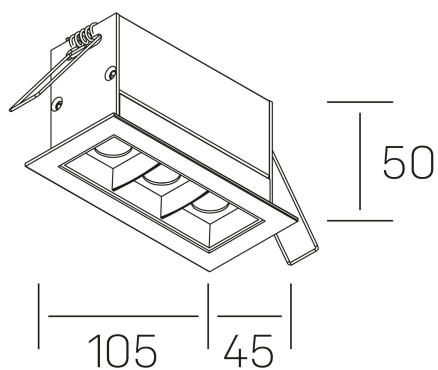

#### GENERAL DETAILS

INSTALACIÓN	recessed with frame
COLOR EXT-INT	Black-White
DIRECCIÓN DE LA LUZ	Fixed
ÁNGULO DEL HAZ DE LUZ	30º
INT-EXT ESTANQUEIDAD	IP20/23
MATERIAL	Aluminum
RESISTENCIA MECÁNICA	IK 6
USO	Indoor
GARANTÍA	5 years

#### ELECTRICAL DETAILS

FUENTE DE LUZ	LED
POTENCIA	6 W
TEMPERATURA DE COLOR	3000K
FLUJO LUMÍNICO	520 Lm
EFICIENCIA LUMÍNICA	74 Lm/W
DIMABLE	DALI
DRIVER	Remote
CLASE DE SEGURIDAD	II
ÍNDICE DE REPRODUCCIÓN CROMÁTICA	CRI>90
TENSIÓN	220-240 V
CORRIENTE	700 mA
VIDA UTIL	50.000 h

#### GENERAL DIMENSIONS

DIMENSIÓN	.03 (105x45mm)
AGUJERO DE CORTE	96x37 mm
DIMENSIONES DE EMBALAJE	190 × 80 × 85 mm
PESO NETO	26

\*Please might expect a max. 15% figure reduction in finishes other than white