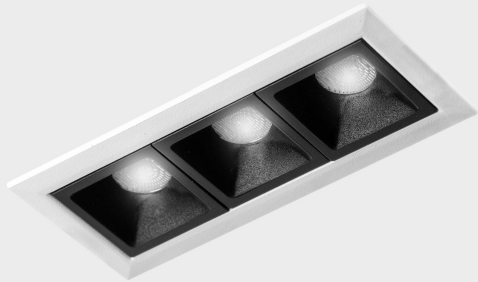

## GENERAL DETAILS

INSTALACIÓN	recessed with frame
COLOR EXT-INT	Black-White
DIRECCIÓN DE LA LUZ	Fixed
ÁNGULO DEL HAZ DE LUZ	30º
INT-EXT ESTANQUEIDAD	IP20/23
MATERIAL	Aluminum
RESISTENCIA MECÁNICA	IK 6
USO	Indoor
GARANTÍA	5 years

## ELECTRICAL DETAILS

FUENTE DE LUZ	LED
POTENCIA	6 W
TEMPERATURA DE COLOR	3000K
FLUJO LUMÍNICO	520 Lm
EFICIENCIA LUMÍNICA	74 Lm/W
DIMABLE	No Dim
DRIVER	Remote
CLASE DE SEGURIDAD	II
ÍNDICE DE REPRODUCCIÓN CROMÁTICA	CRI>90
TENSIÓN	220-240 V
CORRIENTE	700 mA
VIDA UTIL	50.000 h

## GENERAL DIMENSIONS

DIMENSIÓN	.03 (105x45mm)
AGUJERO DE CORTE	96x37 mm
DIMENSIONES DE EMBALAJE	190 × 80 × 85 mm
PESO NETO	26

\*Please might expect a max. 15% figure reduction in finishes other than white