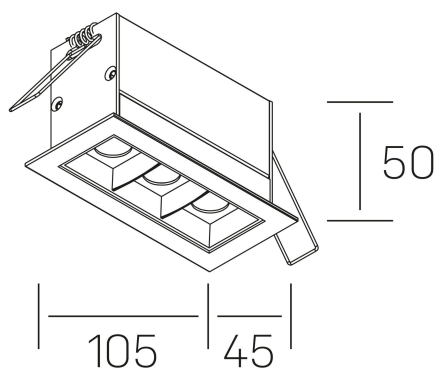

nses

K51300.03.RF.WH-BK.30.ST.9.27.PU

GENERAL DETAILS

INSTALACIÓN	recessed with frame
COLOR EXT-INT	Black-White
DIRECCIÓN DE LA LUZ	Fixed
ÁNGULO DEL HAZ DE LUZ	30º
INT-EXT ESTANQUEIDAD	IP20/23
MATERIAL	Aluminum
RESISTENCIA MECÁNICA	IK 6
USO	Indoor
GARANTÍA	5 years

ELECTRICAL DETAILS

FUENTE DE LUZ	LED
POTENCIA	6 W
TEMPERATURA DE COLOR	2700K
FLUJO LUMÍNICO	480 Lm
EFICIENCIA LUMÍNICA	69 Lm/W
DIMABLE	Push
DRIVER	Remote
CLASE DE SEGURIDAD	II
ÍNDICE DE REPRODUCCIÓN CROMÁTICA	CRI>90
TENSIÓN	220-240 V
CORRIENTE	700 mA
VIDA UTIL	50.000 h

GENERAL DIMENSIONS

DIMENSIÓN	.03 (105x45mm)
AGUJERO DE CORTE	96x37 mm
DIMENSIONES DE EMBALAJE	190 × 80 × 85 mm
PESO NETO	26

*Please might expect a max. 15% figure reduction in finishes other than white