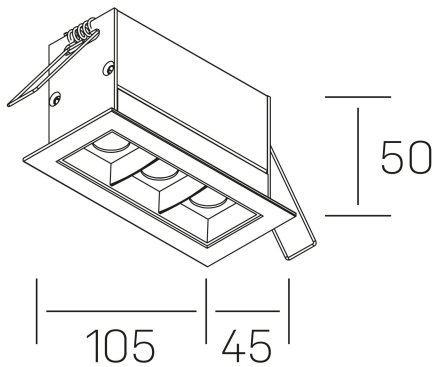

#### GENERAL DETAILS

INSTALACIÓN	recessed with frame
COLOR EXT-INT	Black-White
DIRECCIÓN DE LA LUZ	Fixed
ÁNGULO DEL HAZ DE LUZ	30º
INT-EXT ESTANQUEIDAD	IP20/23
MATERIAL	Aluminum
RESISTENCIA MECÁNICA	IK 6
USO	Indoor
GARANTÍA	5 years

#### ELECTRICAL DETAILS

FUENTE DE LUZ	LED
POTENCIA	6 W
TEMPERATURA DE COLOR	2700K
FLUJO LUMÍNICO	480 Lm
EFICIENCIA LUMÍNICA	69 Lm/W
DIMABLE	DALI
DRIVER	Remote
CLASE DE SEGURIDAD	II
ÍNDICE DE REPRODUCCIÓN CROMÁTICA	CRI>90
TENSIÓN	220-240 V
CORRIENTE	700 mA
VIDA UTIL	50.000 h

#### GENERAL DIMENSIONS

DIMENSIÓN	.03 (105x45mm)
AGUJERO DE CORTE	96x37 mm
DIMENSIONES DE EMBALAJE	190 × 80 × 85 mm
PESO NETO	26

\*Please might expect a max. 15% figure reduction in finishes other than white