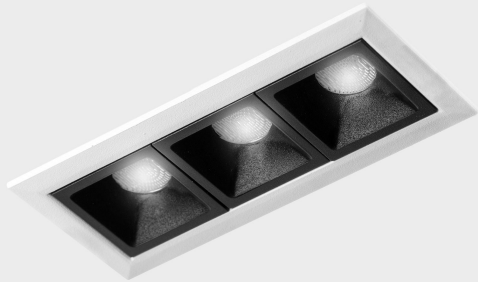

## GENERAL DETAILS

INSTALACIÓN	recessed with frame
COLOR EXT-INT	Black-White
DIRECCIÓN DE LA LUZ	Fixed
ÁNGULO DEL HAZ DE LUZ	30º
INT-EXT ESTANQUEIDAD	IP20/23
MATERIAL	Aluminum
RESISTENCIA MECÁNICA	IK 6
USO	Indoor
GARANTÍA	5 years

## ELECTRICAL DETAILS

FUENTE DE LUZ	LED
POTENCIA	6 W
TEMPERATURA DE COLOR	2700K
FLUJO LUMÍNICO	480 Lm
EFICIENCIA LUMÍNICA	69 Lm/W
DIMABLE	No Dim
DRIVER	Remote
CLASE DE SEGURIDAD	II
ÍNDICE DE REPRODUCCIÓN CROMÁTICA	CRI>90
TENSIÓN	220-240 V
CORRIENTE	700 mA
VIDA UTIL	50.000 h

## GENERAL DIMENSIONS

DIMENSIÓN	.03 (105x45mm)
AGUJERO DE CORTE	96x37 mm
DIMENSIONES DE EMBALAJE	190 × 80 × 85 mm
PESO NETO	26

\*Please might expect a max. 15% figure reduction in finishes other than white